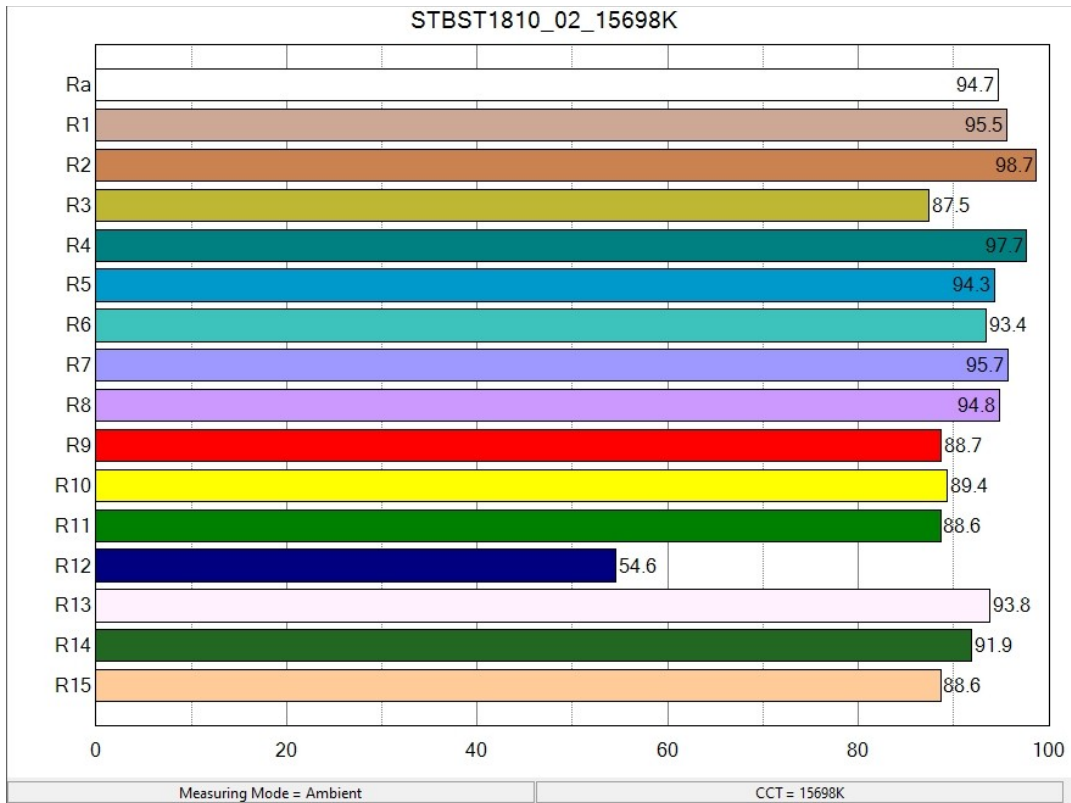

5. Photometrics:

lux(R)	839	228	105		
lux(G)	1054	315	147		
lux(B)	50	14	8		
lux(W)	1149	325	145		
lux(A)	565	162	68		
lux(UV)	75	20	10		
lux(RGBWAUV)	3679	983	468	271	176

CRI 94.7 at 15698k

TM-30: