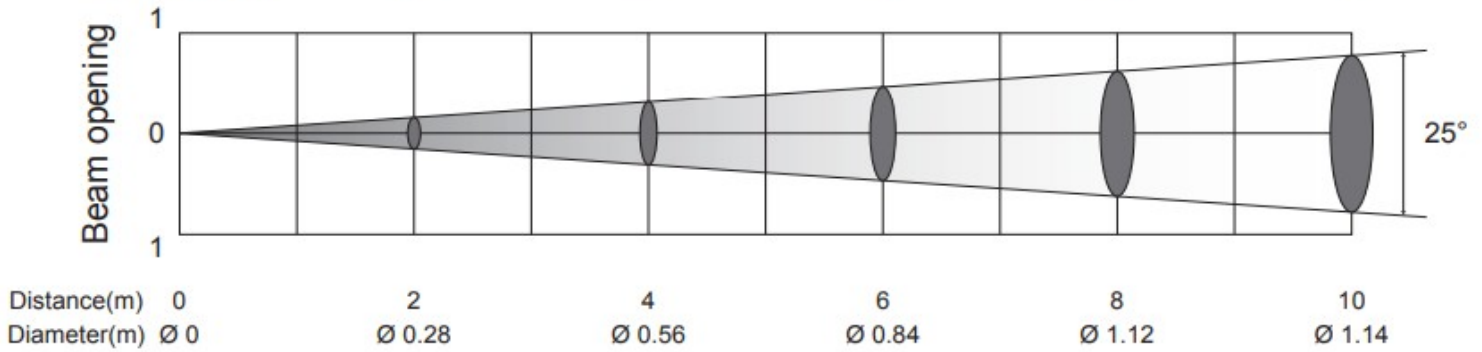

5. Photometrics:

lux(R)	839	228	105		
lux(G)	1054	315	147		
lux(B)	50	14	8		
lux(W)	1149	325	145		
lux(A)	565	162	68		
lux(UV)	75	20	10		
lux(RGBWAUV)	3679	983	468	271	176

CRI 94.7 at 15698k

TM-30: